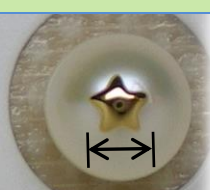

## 千う見せで一気に差をつけちゃおう♪

モチーフ

4種類ご用意いたしました

(K18、K14WGでのお作り可能です。ロット各100ヶ以上)

SVロジウムめっき・金めっき

写真サンプル 真珠：6.5mm 使用

一番人気☆

NPS-4 星

穴ふさぎ  
約2.7mm

約3.7mm

NPS-3 星(大)

女子力UP🌸

NPS-6 花

約3mm

約3.8mm

NPS-5 花(大)