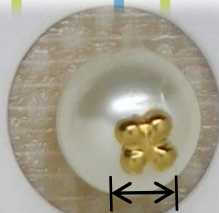

## 千う見せで一気に差をつけちゃおう♪

モチーフ

4種類ご用意いたしました

(K18、K14WGでのお作り可能です。ロット各100ヶ以上)

SVロジウムめっき・金めっき

写真サンプル 真珠：6.5mm 使用

一番人気☆

NPS-4 星

穴ふさぎ  
約2.7mm

約3.7mm

NPS-3 星(大)

女子力UP🌸

NPS-6 花

約3mm

約3.8mm

NPS-5 花(大)

ぷっくり♡

NPS-8 ハート

約2.5mm

約3.4mm

NPS-7 ハート(大)

定番スタイル○

NPS-2 丸

約2mm