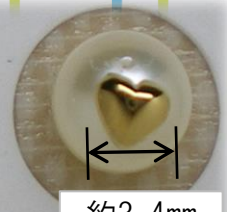

## 千う見せで一気に差をつけちゃおう♪

モチーフ

4種類ご用意いたしました

(K18、K14WGでのお作り可能です。ロット各100ヶ以上)

SVロジウムめっき・金めっき

写真サンプル 真珠：6.5mm 使用

一番人気☆

NPS-4 星

穴ふさぎ  
約2.7mm

約3.7mm

NPS-3 星(大)

女子力UP🌸

NPS-6 花

約3mm

約3.8mm

NPS-5 花(大)

ぷっくり♡

NPS-8 ハート

約2.5mm

約3.4mm

NPS-7 ハート(大)

定番スタイル○

NPS-2 丸

約2mm

約2.6mm

NPS-1 丸(大)