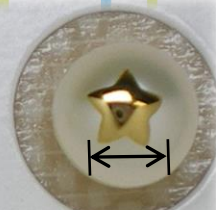

## 千う見せで一気に差をつけちゃおう♪

モチーフ

4種類ご用意いたしました

(K18、K14WGでのお作り可能です。ロット各100ヶ以上)

SVロジウムめっき・金めっき

写真サンプル 真珠：6.5mm 使用

一番人気☆

NPS-4 星

穴ふさぎ  
約2.7mm

約3.7mm

NPS-3 星(大)

女子力UP🌸

NPS-6 花

約3mm

約3.8mm

NPS-5 花(大)

ぷっくり♡

NPS-8 ハート

約2.5mm

約3.4mm

NPS-7 ハート(大)

定番スタイル○

NPS-2 丸

約2mm