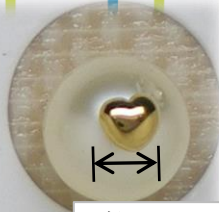

## 千う見せで一気に差をつけちゃおう♪

モチーフ

4種類ご用意いたしました

(K18、K14WGでのお作り可能です。ロット各100ヶ以上)

SVロジウムめっき・金めっき

写真サンプル 真珠：6.5mm 使用

一番人気☆

NPS-4 星

穴ふさぎ  
約2.7mm

約3.7mm

NPS-3 星(大)

女子力UP🌸

NPS-6 花

約3mm

約3.8mm

NPS-5 花(大)

ぷっくり♡

NPS-8 ハート

約2.5mm

約3.4mm

NPS-7 ハート(大)

定番スタイル○

NPS-2 丸

約2mm