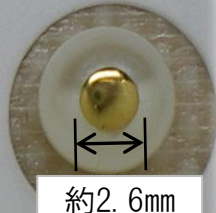

穴ふさぎ  
約2.7mm

約3.7mm

NPS-3 星(大)

女子力UP🌸

NPS-6 花

約3mm

約3.8mm

NPS-5 花(大)

ぷっくり♡

NPS-8 ハート

約2.5mm

約3.4mm

NPS-7 ハート(大)

定番スタイル○

NPS-2 丸

約2mm

約2.6mm

NPS-1 丸(大)