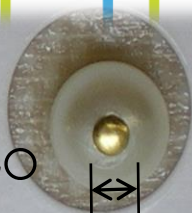

穴ふさぎ  
約2.7mm

約3.7mm

NPS-3 星(大)

女子力UP🌸

NPS-6 花

約3mm

約3.8mm

NPS-5 花(大)

ぷっくり♡

NPS-8 ハート

約2.5mm

約3.4mm

NPS-7 ハート(大)

定番スタイル○

NPS-2 丸

約2mm

約2.6mm

NPS-1 丸(大)