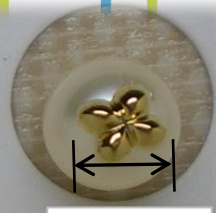

## 千う見せで一気に差をつけちゃおう♪

モチーフ

4種類ご用意いたしました

(K18、K14WGでのお作り可能です。ロット各100ヶ以上)

SVロジウムめっき・金めっき

写真サンプル 真珠：6.5mm 使用

一番人気☆

NPS-4 星

穴ふさぎ  
約2.7mm

約3.7mm

NPS-3 星(大)

女子力UP🌸

NPS-6 花

約3mm

約3.8mm

NPS-5 花(大)

ぷっくり♡

NPS-8 ハート

約2.5mm

約3.4mm

NPS-7 ハート(大)

定番スタイル○

NPS-2 丸

約2mm