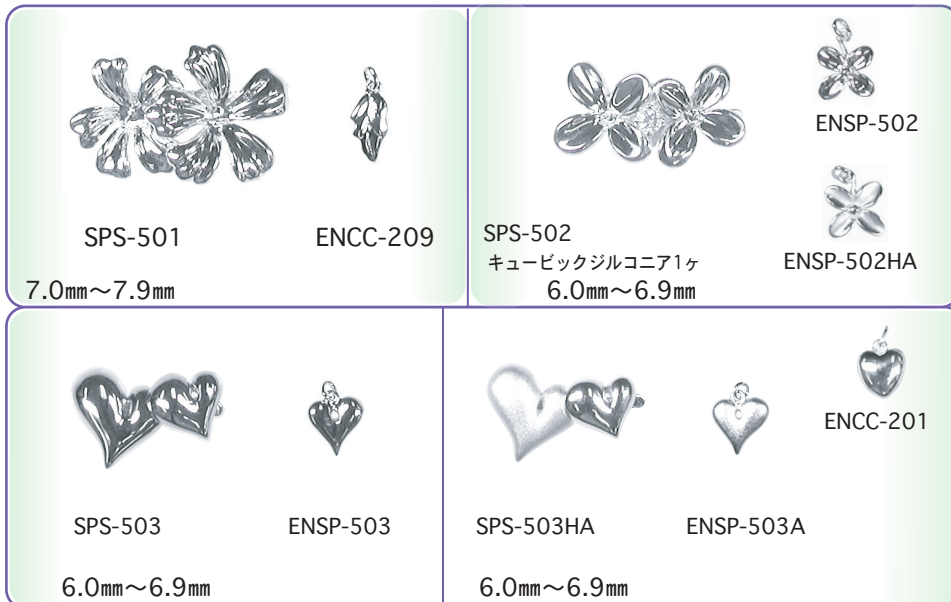

SVクラスプ *C-move* マルチクラスプ

幅広で使いやすいプラグを採用し、ユニバーサルでやさしいクラスプに仕上げました。

**6100タイプ**

丸型 6.5 ~7.5 珠位

ぜひお試しください。

**6250タイプ**

丸型 6.5 ~8.0 珠位

アレンジ自在! *Shotoner* ショートナー

使える止め金具

1本のネックレスがいろいろなアレンジで表情豊かに楽しめます!

真珠と組まないので取り外しができます。

<注意>かぶれ等、皮膚に異常を感じた時はご使用を止め、速やかに専門医にご相談下さい。

商品写真はほぼ実物大の大きさです。

MEMO

---

---