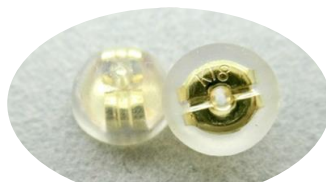

K18  
K8PC 01

K18WG  
W8PC 01

ほぼ原寸

0.65 - 0.9芯用 (半円型) 地金入り

K14WG  
W4PC 02

K18  
K8PC 02

Pt900  
P9PC 01

ほぼ原寸

## シリコンキャッチ

半円 小  
PC 01-1

ほぼ原寸

歯車  
PC 02-1

半円  
PC 03

ベル  
PC 04

予告なしに商品の一部を変更することがございます。

【注意】かぶれ等、皮膚に異常を感じた時はご使用を止め、速やかに専門医へご相談ください。