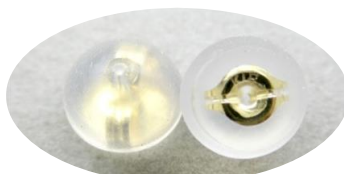

# ピアスキヤッチ

お問い合わせの際は  
品番をお伝えください。

0.65 - 0.9芯用 (タイヤ型) 地金入り

K14WG  
W4PC 03

K18  
K8PC 03

ほぼ原寸

0.5 - 0.7芯用 (半円型) 地金入り

K14WG  
W4PC 01

K18  
K8PC 01

K18WG  
W8PC 01

ほぼ原寸

0.65 - 0.9芯用 (半円型) 地金入り

K14WG  
W4PC 02

K18  
K8PC 02

Pt900  
P9PC 01

ほぼ原寸

## シリコンキャッチ

半円 小  
PC 01-1

ほぼ原寸

歯車  
PC 02-1

半円  
PC 03

ベル  
PC 04

予告なしに商品の一部を変更することがございます。

【注意】かぶれ等、皮膚に異常を感じた時はご使用を止め、速やかに専門医へご相談ください。