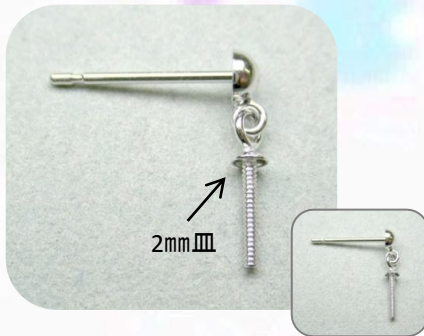

ピアス金具

ポストのみ

K14WG, K18, K18WG, Pt900

お問い合わせの際は品番をお伝えください。

直結 0.7芯

K14WG 2.7mm皿 W4PI 01
K18 2.8mm皿 K8PI 01
K18WG 2.6mm皿 W8PI 01
Pt900 2.6mm皿 P9PI 01

直結 0.8芯 3mm皿

K14WG W4PI 02
K18 K8PI 02

ブラ 0.7芯

K14WG W4PI 03
K18 ナシ
K18WG W8PI 02
Pt900 P9PI 04

ブラ 0.8芯

K14WG W4PI 04

丸カンのみ

K14WG W4PI 09

K18
地金キャッチ付あります。
詳細はお問い合わせください。

アメリカン 0.65芯