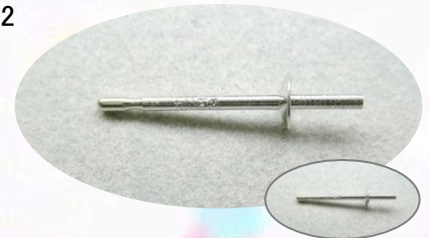

ピアス金具

ポストのみ

K14WG, K18, K18WG, Pt900

お問い合わせの際は品番をお伝えください。

直結 0.7芯

K14WG 2.7mm皿 W4PI 01
K18 2.8mm皿 K8PI 01
K18WG 2.6mm皿 W8PI 01
Pt900 2.6mm皿 P9PI 01

直結 0.8芯 3mm皿

K14WG W4PI 02
K18 K8PI 02

ブラ 0.7芯

K14WG W4PI 03
K18 ナシ
K18WG W8PI 02
Pt900 P9PI 04

ブラ 0.8芯

K14WG W4PI 04

丸カンのみ

K14WG W4PI 09

K18
地金キャッチ付あります。
詳細はお問い合わせください。

アメリカン 0.65芯