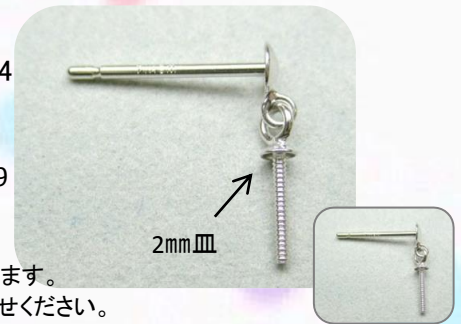

ピアス金具

ポストのみ

K14WG, K18, K18WG, Pt900

お問い合わせの際は品番をお伝えください。

直結 0.7芯

K14WG 2.7mm皿 W4PI 01
K18 2.8mm皿 K8PI 01
K18WG 2.6mm皿 W8PI 01
Pt900 2.6mm皿 P9PI 01

直結 0.8芯 3mm皿

K14WG W4PI 02
K18 K8PI 02

ブラ 0.7芯

K14WG W4PI 03
K18 ナシ
K18WG W8PI 02
Pt900 P9PI 04

ブラ 0.8芯

K14WG W4PI 04

丸カンのみ

K14WG W4PI 09

K18
地金キャッチ付あります。
詳細はお問い合わせください。

アメリカン 0.65芯