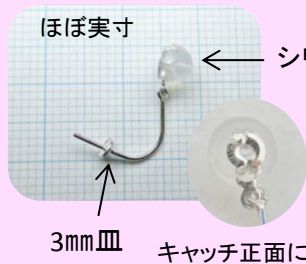

SVバックキャッチ

品番：SPC01 (ロジウムメッキ) 0.65-0.9芯対応 SPC01にピアスや珠は付属しません

ほぼ実寸

← シリコンキャッチ

3mm皿

キャッチ正面に「SILVER」刻印

例えば

直結ピアス (8mm真珠使用)

ゆらゆら揺れます♪

7mm 真珠使用

約9mm

約7mm

))) 動きにあわせてユラユラ

耳の後ろでバックキャッチが
エレガントにスイングします。

地金変更不可
シルバーのみ取り扱い

珠サイズを変えるだけで
雰囲気ガラリと変わりますヨ☆