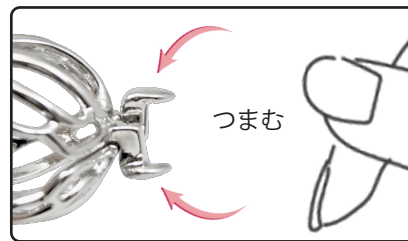

意匠取得済
NEW DESIGN

クイック パックボール

つまんではずせる！

さらに使いやすくなりました。

Quick Pack Ball

対応珠サイズ8.0-8.5mm

花結び

PKB-11-80

シェル

PKB-16-80

重ね

PKB-17-80

仕様

- 材質** 本体 SV925 ダ円カン 洋白
- 寸法** 対応珠サイズ8.0-8.5mm
- 仕上げ** ロジウムメッキ(ニッケル下地)、
金メッキ(ニッケル下地)

動画でわかる！

QRコードをスマートフォンで読み取れば、使い方動画が見れます。