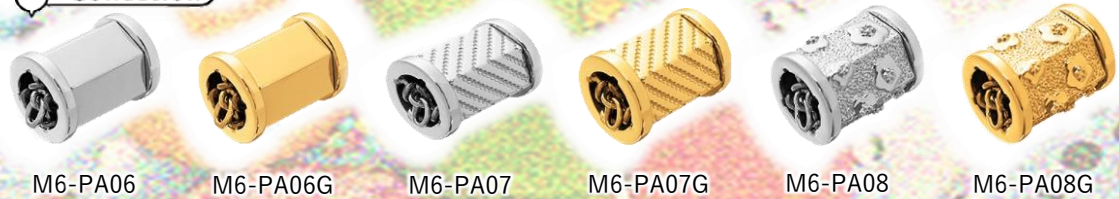

磁力扣子

它粘得很紧，不容易脱落！
推出新的磁性扣。
独特的不锈钢内盖
通过佩戴，可以减少佩戴时的冲击力。
防止磁体主体生锈等。

马卡龙图案

甜甜圈图案

糖果图案

蜂窝图案

兼容 1 至 5 个站

规格：[主体]SV925[表面处理]镍基、镀铬或镀金[内部零件]钕磁铁[磁铁盖]不锈钢