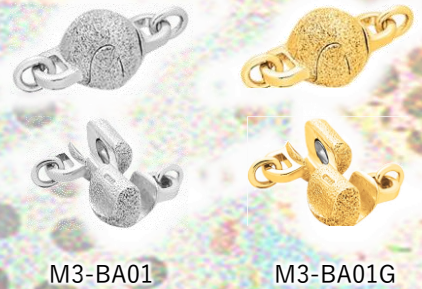

磁力扣子

它粘得很紧，不容易脱落！
推出新的磁性扣。
独特的不锈钢内盖
通过佩戴，可以减少佩戴时的冲击力。
防止磁体主体生锈等。

马卡龙图案

甜甜圈图案

糖果图案

蜂窝图案

兼容 1 至 5 个站

规格：[主体]SV925[表面处理]镍基、镀铬或镀金[内部零件]钕磁铁[磁铁盖]不锈钢