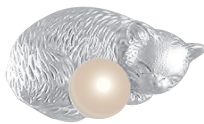

B4773RT

ブローチ

対応珠サイズ6~7mm

B5194

B5199

B5541

B4772RT

基本的にこちらの  
2型のみになります。

ブローチ  
わるねこ

対応珠サイズ6~7mm

B5623

B5624

B5625

ブローチ  
ねむりねこ

対応珠サイズ6~7mm

B5626

B5627

ぼんだ  
ブローチ

対応珠サイズ6~7mm

ねこじゃない… パンダや!

B5479

仕様	本体：SV925 針・芯：洋白 キャッチ真鍮 ※真珠は付属致しません
----	------------------------------------

<注意>かぶれ等、皮膚に異常を感じた時はご使用を止め、速やかに専門医にご相談下さい。

商品写真はほぼ実物大の大きさです。