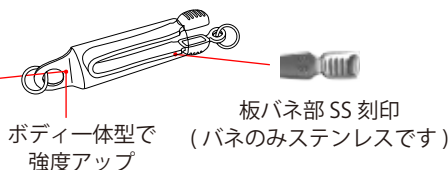

TI CMD-E214
おすすめ珠サイズ
7.0~9.0mm
1個 ¥3,100

TI CMD-E218
おすすめ珠サイズ
7.0~9.0mm
1個 ¥3,100

刻印

本体裏面・プラグに
それぞれ刻印が
入っています。

仕様 本体 皿 丸カン:チタン プラグ:ステンレス 内部部品:ステンレス

●チタン製 マグネットクラスプ

TIMG-01P
1個 ¥3,190

TITANIUM
刻印入り

TIMG-02
1個 ¥3,680

TITANIUM
刻印入り

TITJ-M G
1個 ¥840

TI 刻印
入り

SS 刻印
入り

マグネットにステンレスカバーをすると何がいの?

マグネットにステンレスカバーをしているとプールやお風呂で磁石がサビにくい!!

仕様 本体 丸カン:チタン 内部:ネオジム磁石 ステンレス

●チタン製 筒型 板バネクラスプ

TI PCL-1002
おすすめ珠サイズ: 3~7mm
1個 ¥1,850

TITANIUM 刻印

握みやすくなりました!

仕様 本体 丸カン:チタン バネ:ステンレス

<注意>かぶれ等、皮膚に異常を感じた時はご使用を止め、速やかに専門医にご相談下さい。

商品写真はほぼ実物大の大きさです。

お問い合わせ・ご注文