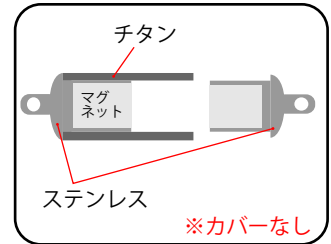

TIMG-02
1個 ¥3,680

TITANIUM
刻印入り

TITJ-M G
1個 ¥840

TI 刻印
入り

SS 刻印
入り

マグネットにステンレスカバーをすると何がいの?

マグネットにステンレスカバーをしているとプールやお風呂で磁石がサビにくい!!

仕様 本体 丸カン:チタン 内部:ネオジム磁石 ステンレス

●チタン製 筒型 板バネクラスプ

TI PCL-1002
おすすめ珠サイズ: 3~7mm
1個 ¥1,850

TITANIUM 刻印

握みやすくなりました!

仕様 本体 丸カン:チタン バネ:ステンレス

<注意>かぶれ等、皮膚に異常を感じた時はご使用を止め、速やかに専門医にご相談下さい。

商品写真はほぼ実物大の大きさです。

お問い合わせ・ご注文