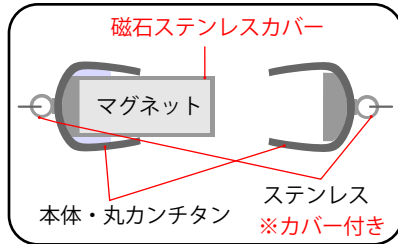

TIMG-02
1個 ¥3,680

TITANIUM
刻印入り

TITJ-M G
1個 ¥840

TI 刻印
入り

SS 刻印
入り

マグネットにステンレスカバーをすると何がいの?

マグネットにステンレスカバーをしているとプールやお風呂で磁石がサビにくい!!

仕様 本体 丸カン:チタン 内部:ネオジム磁石 ステンレス

●チタン製 筒型 板バネクラスプ

TI PCL-1002
おすすめ珠サイズ: 3~7mm
1個 ¥1,850

TITANIUM 刻印

握みやすくなりました!

仕様 本体 丸カン:チタン バネ:ステンレス

<注意>かぶれ等、皮膚に異常を感じた時はご使用を止め、速やかに専門医にご相談下さい。

商品写真はほぼ実物大の大きさです。

お問い合わせ・ご注文