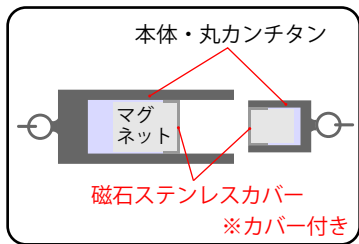

TIMG-02
1個 ¥3,680

TITANIUM
刻印入り

TITJ-M G
1個 ¥840

TI 刻印
入り

SS 刻印
入り

マグネットにステンレスカバーをすると何がいの?

マグネットにステンレスカバーをしているとプールやお風呂で磁石がサビにくい!!

仕様 本体 丸カン:チタン 内部:ネオジム磁石 ステンレス

●チタン製 筒型 板バネクラスプ

TI PCL-1002
おすすめ珠サイズ: 3~7mm
1個 ¥1,850

TITANIUM 刻印

握みやすくなりました!

仕様 本体 丸カン:チタン バネ:ステンレス

<注意>かぶれ等、皮膚に異常を感じた時はご使用を止め、速やかに専門医にご相談下さい。

商品写真はほぼ実物大の大きさです。

お問い合わせ・ご注文