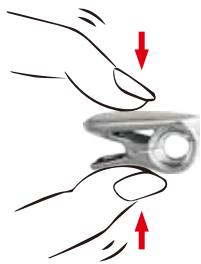

大人気シリーズ CC-1 のシェル付きクリップ登場
シンプルなものにもシェルのエレガントさが光ります

簡単
クリップ式

●クリップクラスプ 対応珠サイズ 5.0mm ~ 7.0mm

●クリップクラスプ 対応珠サイズ 5.0mm ~ 8.0mm

CC-597
1個 ¥3,220

ピンクシェルが入手できない為現在販売休止中です。

●エンドパーツ セットでオススメ

ENCC-553WH
1個 ¥1,500

ENCC-553BL
1個 ¥1,500

ENCC-553PK
1個 ¥1,500

ENCC-714
1個 ¥500

EN-63
1個 ¥580

EN-15Z
CZ...3個
1個 ¥830

EN-51OSD
1個 ¥530

仕様

本体：SV925 シェル キュービックジルコニア バネ：ステンレス
メッキ仕上げ：ニッケル下地 **ロジウムメッキ** **金メッキ**