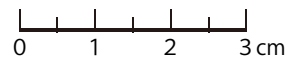

ENCC-553BL
1個 ¥1,500

ENCC-553PK
1個 ¥1,500

ENCC-714
1個 ¥500

EN-63
1個 ¥580

EN-15Z
CZ...3個
1個 ¥830

EN-51OSD
1個 ¥530

仕様

本体：SV925 シェル キュービックジルコニア バネ：ステンレス
メッキ仕上げ：ニッケル下地 **ロジウムメッキ** **金メッキ**